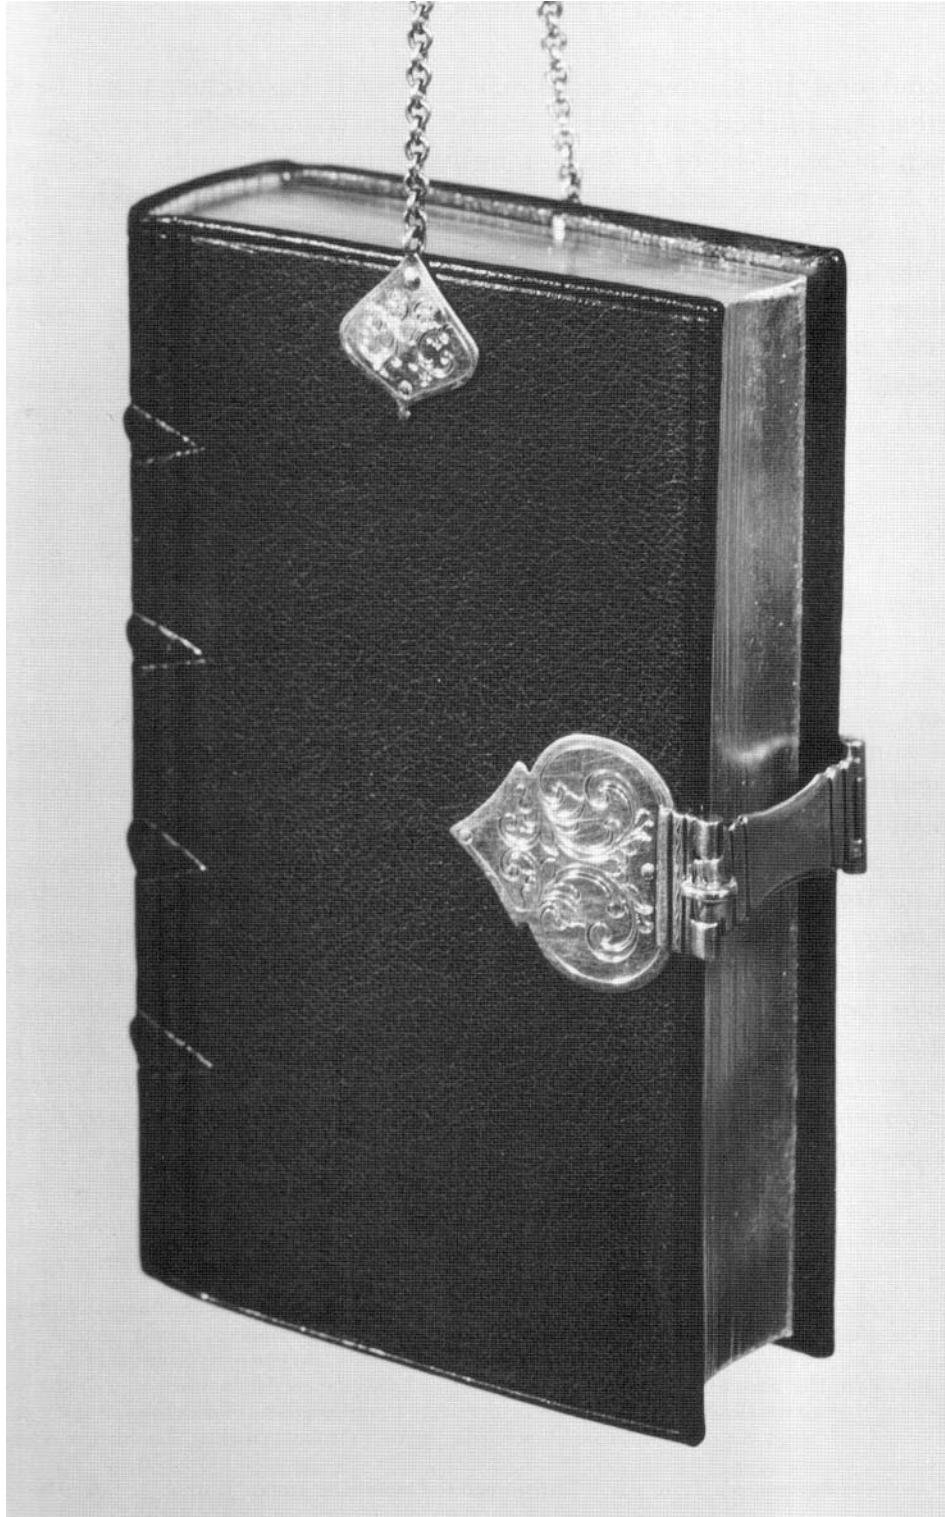

1. Grennkapsitel
2. abgedrückt Humer Leder
- 3 + 4 Zwisim

Gewebtes Kapitalbändchen
auf umwickelte Grundform
genäht.

Schuß blau

Kette blau, rot-weiß je 17 Fäden
abwechselnd.

HEINZ PETERSEN ..
BUCHHEINBÄNDE

ADEVA

LIBRO EN FORMA DE LATA DE SARDINAS